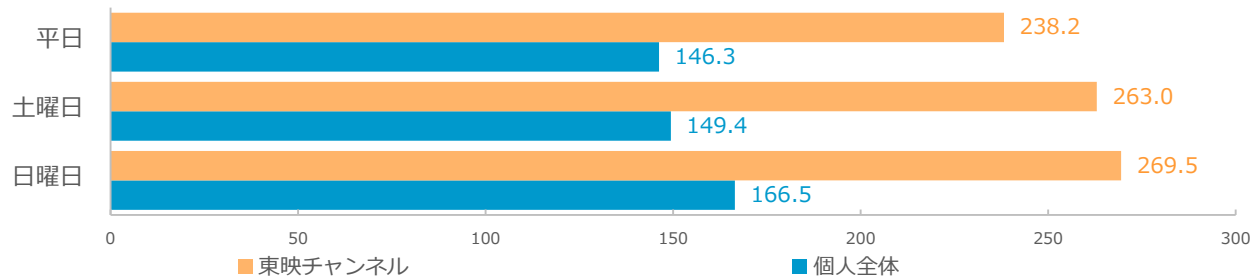

映画ヒーリングっどプリキュア
ゆめのまちでキュン!っとGoGo!大変身!!

『美少女戦士セーラームーン
セーラースターズ』

『仮面ライダー(新)』

『魔進戦隊キラメイジャー
THE MOVIE ビー・バップ・ドリーム』

視聴者プロフィール

■ **視聴世帯数 670,800世帯** (2021年11月末現在)

【男女・年齢構成】

【平均テレビ視聴時間】

**男性が全体の64.9%を占め、30代後半～60代後半に好まれるチャンネルです。
テレビ視聴時間は個人全体を大きく上回ります**

タイムテーブル

	月	火	水	木	金	土	日
4:00							
5:00			TVドラマ				
6:00							
7:00		TVアニメ・TV特撮					
8:00							
9:00			TVドラマ				
10:00							
11:00							
12:00						アニメ・特撮映画	
13:00		時代劇・アクション映画					
14:00							
15:00			TVドラマ				
16:00							
17:00							
18:00		TVアニメ・TV特撮					
19:00							
20:00							
21:00		目玉特集 帯放送・一挙放送					
22:00							
23:00							
0:00							
1:00		Vシネマ・ロマンポルノ・アイドル・Rシネマ					
2:00							
3:00							