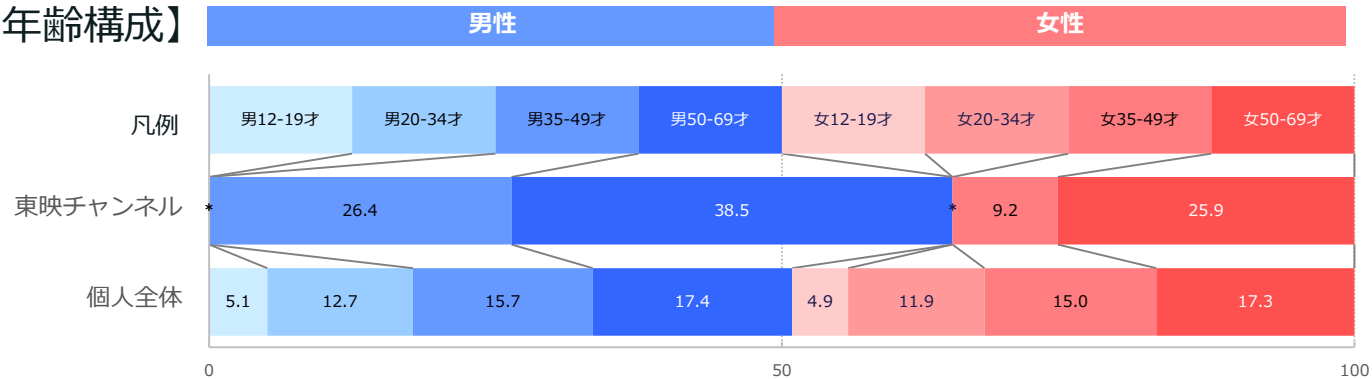

映画ヒーリングっどプリキュア
ゆめのまちでキュン!っとGoGo!大変身!!

『美少女戦士セーラームーン
セーラースターズ』

『仮面ライダー(新)』

『魔進戦隊キラメイジャー
THE MOVIE ビー・バップ・ドリーム』

視聴者プロフィール

■ **視聴世帯数 670,800世帯** (2021年11月末現在)

【男女・年齢構成】

【平均テレビ視聴時間】

**男性が全体の64.9%を占め、30代後半～60代後半に好まれるチャンネルです。
テレビ視聴時間は個人全体を大きく上回ります**

タイムテーブル

	月	火	水	木	金	土	日
4:00							
5:00			TVドラマ				
6:00							
7:00		TVアニメ・TV特撮					
8:00							
9:00			TVドラマ				
10:00							
11:00							
12:00						アニメ・特撮映画	
13:00		時代劇・アクション映画					
14:00							
15:00			TVドラマ				
16:00							
17:00							
18:00		TVアニメ・TV特撮					
19:00							
20:00							
21:00		目玉特集 帯放送・一挙放送					
22:00							
23:00							
0:00							
1:00		Vシネマ・ロマンポルノ・アイドル・Rシネマ					
2:00							
3:00							

▲テレビドラマは主に3つの時間帯で放送！
4:00～6:00／9:00～11:00／15:00～17:00

▲TVアニメ・特撮は2つの時間帯で放送！
6:00～9:00／17:00～20:00

▲特撮映画は毎週(日)10:00～放送！

▲時代劇は平日11:00～15:00を中心に放送！

▲目玉特集は平日20:00以降での帯放送や
土日の一挙放送でまとめて放送！

▲任侠映画は20:00～24:00を中心に放送！